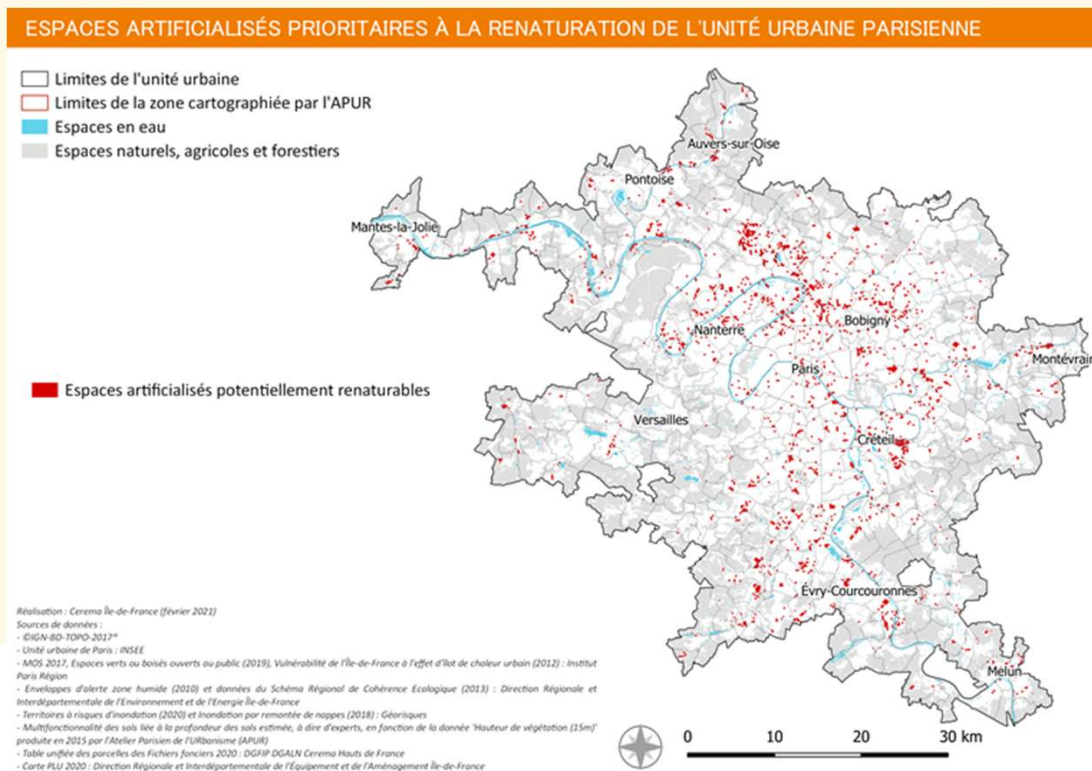

Ex : Identification du potentiel de renaturation de la zone dense francilienne puis d'un Etablissement Public Territorial